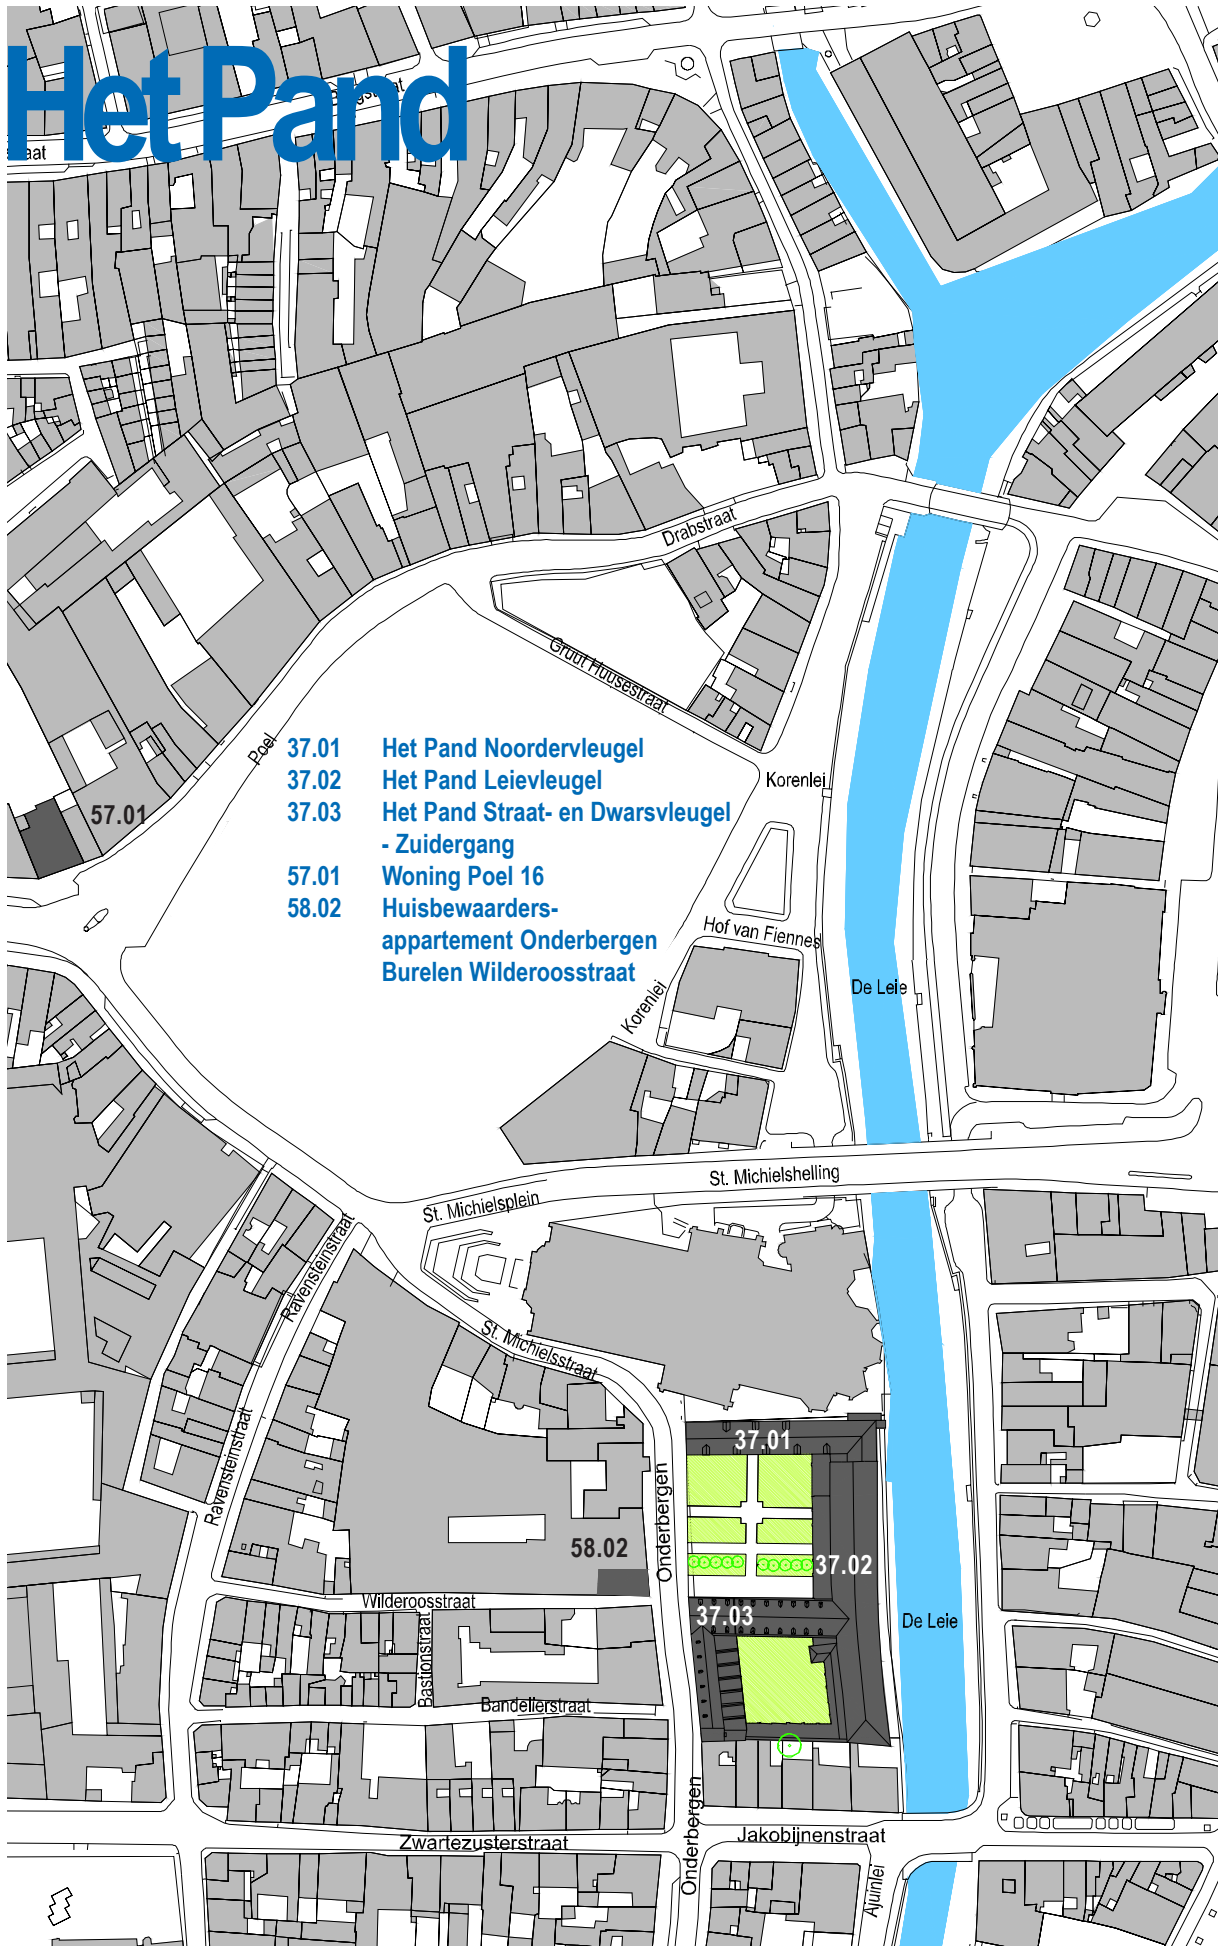

Het Pand

- 37.01 Het Pand Noordervleugel
- 37.02 Het Pand Leievleugel
- 37.03 Het Pand Straat- en Dwarsvleugel - Zuidergang
- 57.01 Woning Poel 16
- 58.02 Huisbewaarders-appartement Onderbergen Burelen Wilderoosstraat